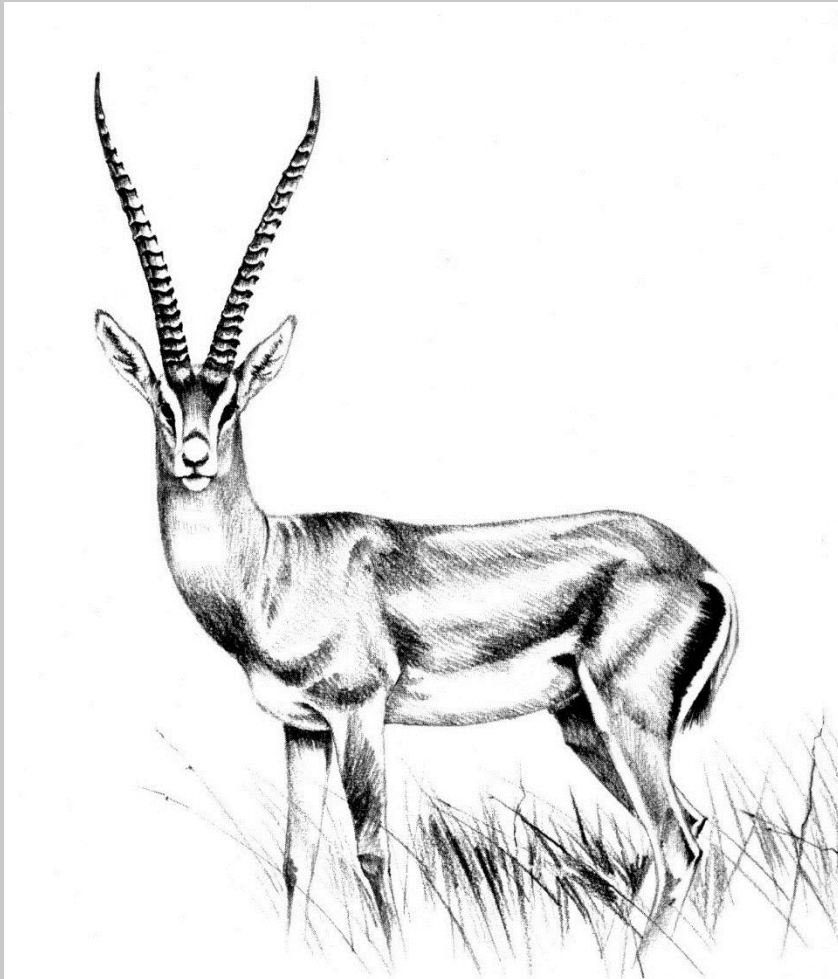

**ETHIOPIAN WILDLIFE
AND NATURAL HISTORY SOCIETY
ADDIS ABEBA**

Orix beisa

Gazella granti

Kobus defassa

Tragelaphus buxtoni

Tragelaphus strepsiceros

Cercopithecus aethiops

Colobus abyssinicus

Gypaetus barbatus

Buteo augur

Tischler

Bostrychia carunculata

Upupa africana

Bycanistes brevis

Corvus crassirostris