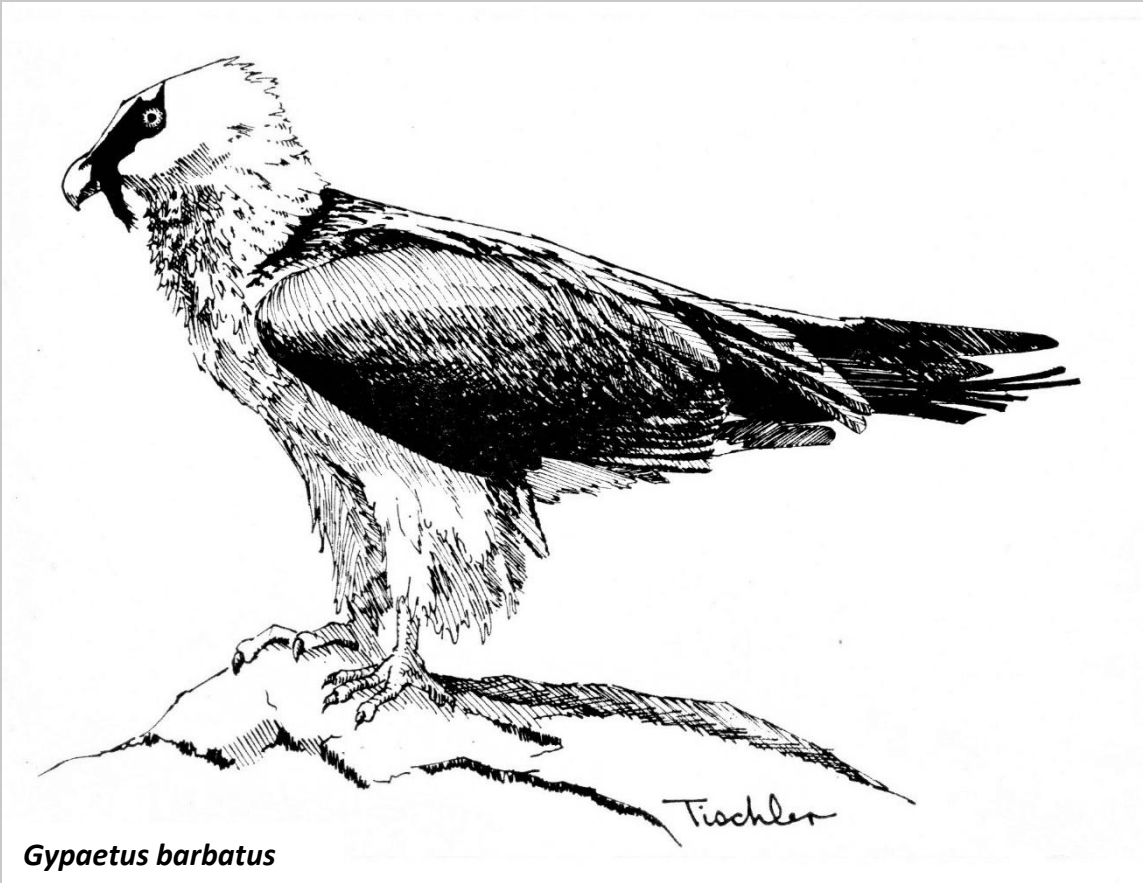

**ETHIOPIAN WILDLIFE
AND NATURAL HISTORY SOCIETY
ADDIS ABEBA**

Orix beisa

Gazella granti

Kobus defassa

Tragelaphus buxtoni

Tragelaphus strepsiceros

Cercopithecus aethiops

Colobus abyssinicus

Gypaetus barbatus

Buteo augur

Tischler

Bostrychia carunculata

Upupa africana

Bycanistes brevis

Corvus crassirostris