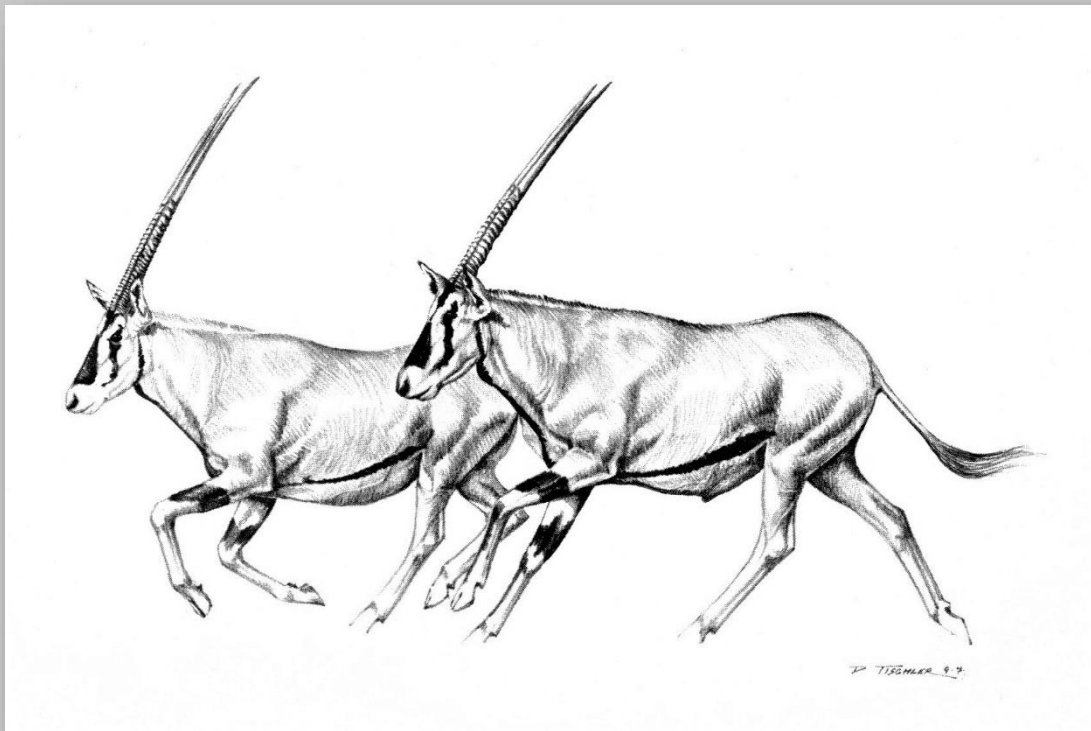

**ETHIOPIAN WILDLIFE
AND NATURAL HISTORY SOCIETY
ADDIS ABEBA**

Orix beisa

Gazella granti

Kobus defassa

Tragelaphus buxtoni

Tragelaphus strepsiceros

Cercopithecus aethiops

Colobus abyssinicus

Gypaetus barbatus

Buteo augur

Tischler

Bostrychia carunculata

Upupa africana

Bycanistes brevis

Corvus crassirostris