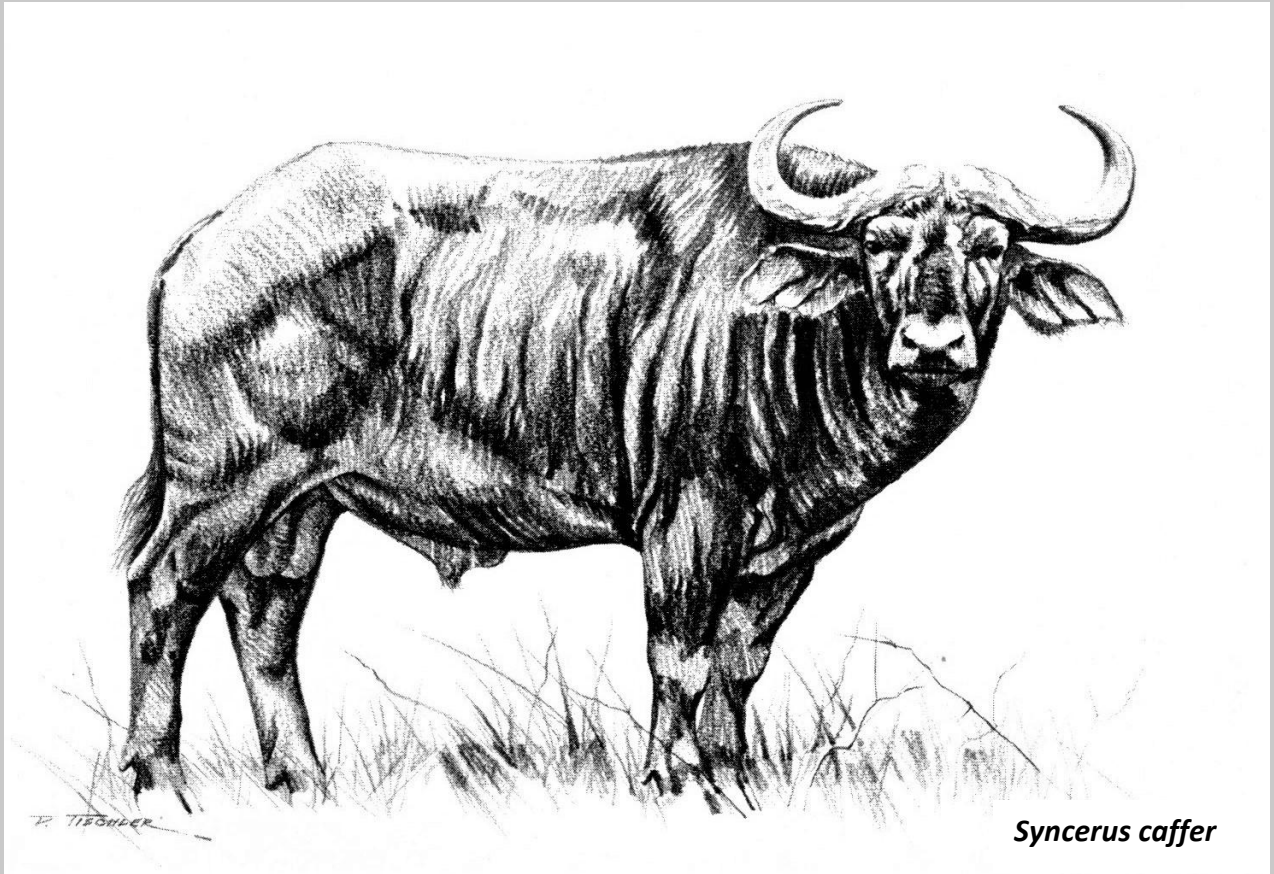

**ETHIOPIAN WILDLIFE
AND NATURAL HISTORY SOCIETY
ADDIS ABEBA**

Orix beisa

Gazella granti

Kobus defassa

Tragelaphus buxtoni

Tragelaphus strepsiceros

Cercopithecus aethiops

Colobus abyssinicus

Gypaetus barbatus

Buteo augur

Tischler

Bostrychia carunculata

Upupa africana

Bycanistes brevis

Corvus crassirostris