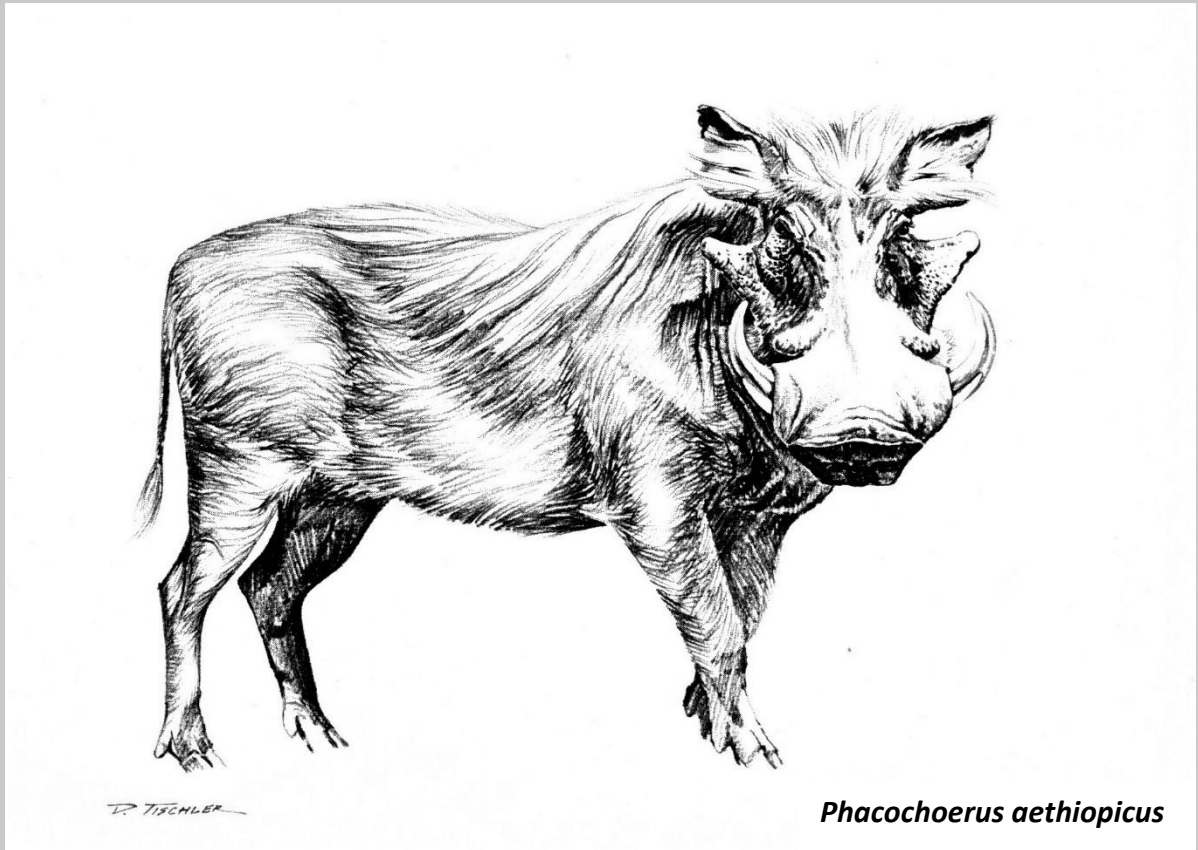

**ETHIOPIAN WILDLIFE
AND NATURAL HISTORY SOCIETY
ADDIS ABEBA**

Orix beisa

Gazella granti

Kobus defassa

Tragelaphus buxtoni

Tragelaphus strepsiceros

Cercopithecus aethiops

Colobus abyssinicus

Gypaetus barbatus

Buteo augur

Tischler

Bostrychia carunculata

Upupa africana

Bycanistes brevis

Corvus crassirostris