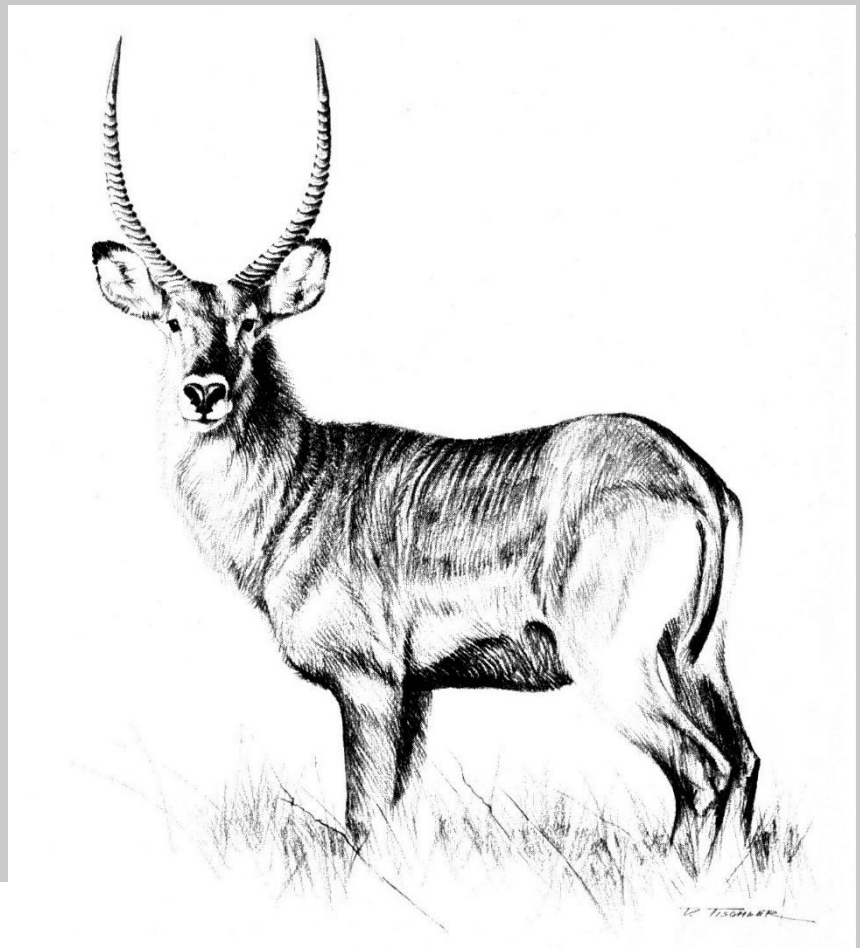

**ETHIOPIAN WILDLIFE
AND NATURAL HISTORY SOCIETY
ADDIS ABEBA**

Orix beisa

Gazella granti

Kobus defassa

Tragelaphus buxtoni

Tragelaphus strepsiceros

Cercopithecus aethiops

Colobus abyssinicus

Gypaetus barbatus

Buteo augur

Tischler

Bostrychia carunculata

Upupa africana

Bycanistes brevis

Corvus crassirostris